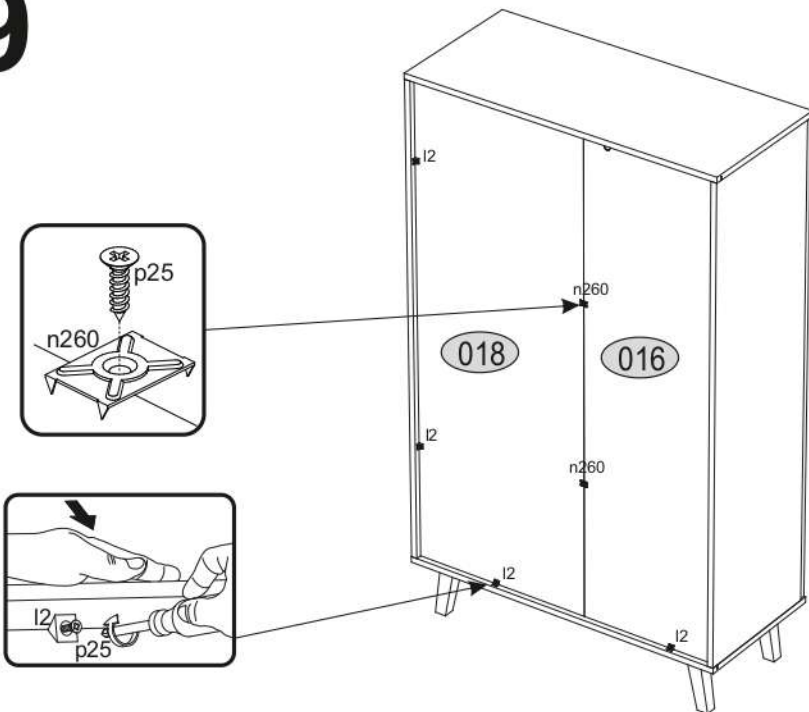

NEPU 1D2S 90

KÓD	ROZMĚR			BALÍČEK	
001	900	400	16	1	1/2
002	350	120	16	2	2/2
003	350	120	16	2	2/2
004	1322	392	16	1	1/2
008	1328	360	16	1	1/2
009	900	400	16	1	1/2
010	1328	380	16	1	2/2
011	1328	380	16	1	2/2
012	484	357	16	1	1/2
013	366	340	16	3	1/2
014	500	206	16	2	2/2
015	427	120	16	2	2/2
016	1346	383	3	1	1/2
017	484	340	16	2	2/2
018	1346	500	3	1	2/2
019	352	445	3	2	2/2
PŘÍSLUŠENSTVÍ				1	1/2

<p>x3 a144</p> 	<p>x3 b119</p> 	<p>x3 c43</p> 	<p>x14 e1</p> <p>Ø7x50mm</p> 
<p>x14 s1</p> 	<p>x36 f1</p> <p>Ø8x30mm</p> 	<p>x6 p38</p> 	<p>x1 z1</p> 
<p>x14 r16</p> 	<p>x42 p25</p> 	<p>x14 s2</p> 	<p>x20 d18</p> 
<p>x14 r1</p> 	<p>x2 lb-350</p> 	<p>x1 p17</p> 	<p>x2 n260</p> 
<p>x8 l2</p> 	<p>x1 n14</p> 	<p>x1 f3</p> 	<p>x4 k88</p> 

1

2

7

8

9

10

11

12