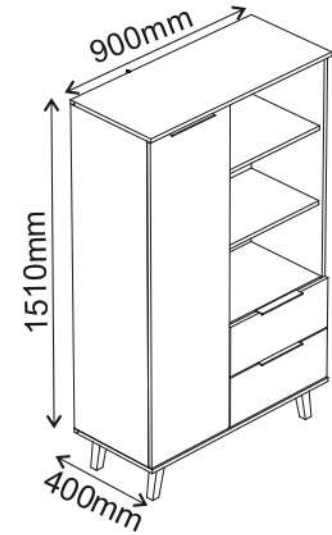

NEPU 1D2S 90

KÓD	ROZMĚR			BALÍČEK	
001	900	400	16	1	1/2
002	350	120	16	2	2/2
003	350	120	16	2	2/2
004	1322	392	16	1	1/2
008	1328	360	16	1	1/2
009	900	400	16	1	1/2
010	1328	380	16	1	2/2
011	1328	380	16	1	2/2
012	484	357	16	1	1/2
013	366	340	16	3	1/2
014	500	206	16	2	2/2
015	427	120	16	2	2/2
016	1346	383	3	1	1/2
017	484	340	16	2	2/2
018	1346	500	3	1	2/2
019	352	445	3	2	2/2
PŘÍSLUŠENSTVÍ				1	1/2

<p>x3 a144</p> 	<p>x3 b119</p> 	<p>x3 c43</p> 	<p>x14 e1</p> <p>Ø7x50mm</p> 
<p>x14 s1</p> 	<p>x36 f1</p> <p>Ø8x30mm</p> 	<p>x6 p38</p> 	<p>x1 z1</p> 
<p>x14 r16</p> 	<p>x42 p25</p> 	<p>x14 s2</p> 	<p>x20 d18</p> 
<p>x14 r1</p> 	<p>x2 lb-350</p> 	<p>x1 p17</p> 	<p>x2 n260</p> 
<p>x8 l2</p> 	<p>x1 n14</p> 	<p>x1 f3</p> 	<p>x4 k88</p> 