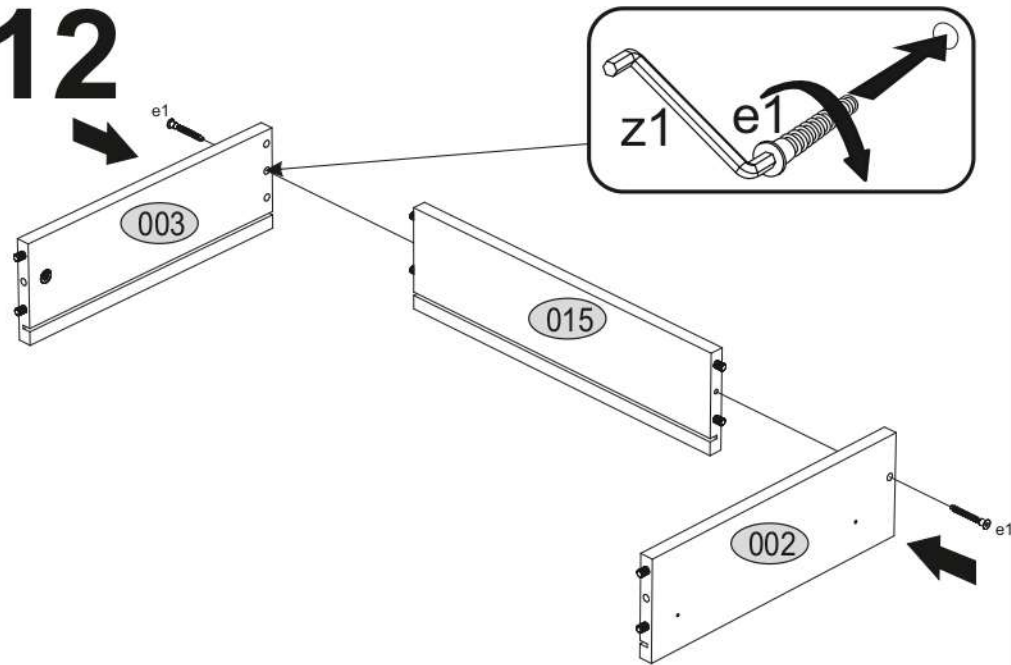

NEPU 1D2S 90

KÓD	ROZMĚR			BALÍČEK	
001	900	400	16	1	1/2
002	350	120	16	2	2/2
003	350	120	16	2	2/2
004	1322	392	16	1	1/2
008	1328	360	16	1	1/2
009	900	400	16	1	1/2
010	1328	380	16	1	2/2
011	1328	380	16	1	2/2
012	484	357	16	1	1/2
013	366	340	16	3	1/2
014	500	206	16	2	2/2
015	427	120	16	2	2/2
016	1346	383	3	1	1/2
017	484	340	16	2	2/2
018	1346	500	3	1	2/2
019	352	445	3	2	2/2
PŘÍSLUŠENSTVÍ				1	1/2

<p>x3 a144</p> 	<p>x3 b119</p> 	<p>x3 c43</p> 	<p>x14 e1</p> <p>Ø7x50mm</p> 
<p>x14 s1</p> 	<p>x36 f1</p> <p>Ø8x30mm</p> 	<p>x6 p38</p> 	<p>x1 z1</p> 
<p>x14 r16</p> 	<p>x42 p25</p> 	<p>x14 s2</p> 	<p>x20 d18</p> 
<p>x14 r1</p> 	<p>x2 lb-350</p> 	<p>x1 p17</p> 	<p>x2 n260</p> 
<p>x8 l2</p> 	<p>x1 n14</p> 	<p>x1 f3</p> 	<p>x4 k88</p> 

1

2

7

8

9

10

11

12