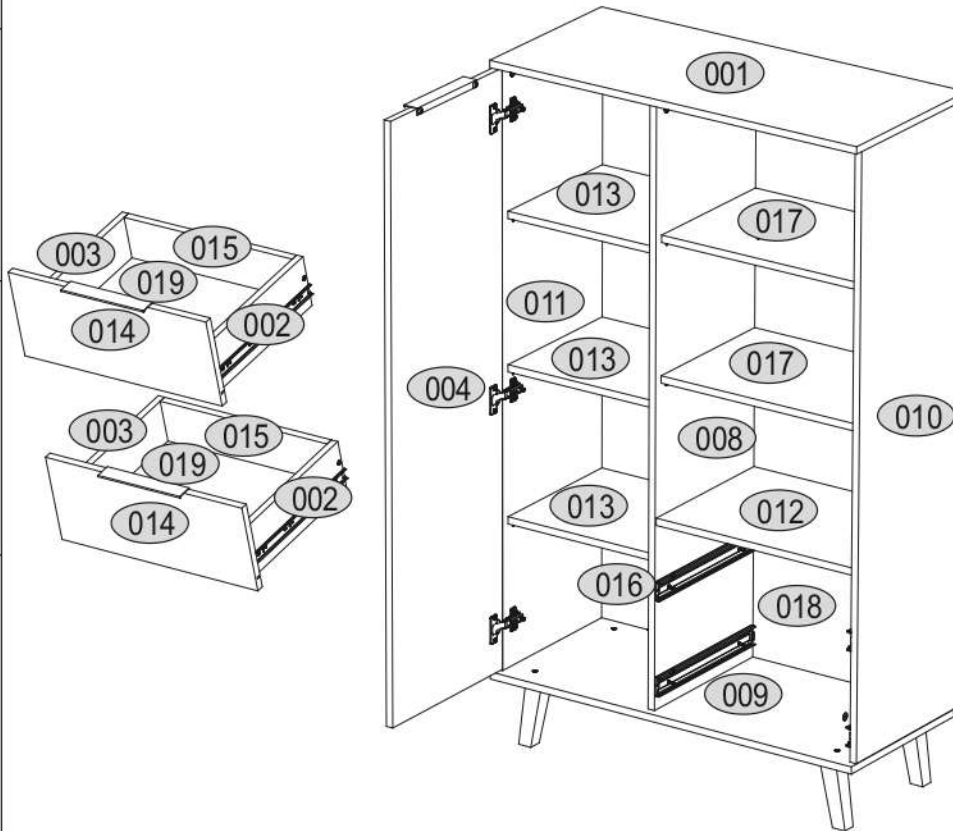

NEPU 1D2S 90

KÓD	ROZMĚR			BALÍČEK	
001	900	400	16	1	1/2
002	350	120	16	2	2/2
003	350	120	16	2	2/2
004	1322	392	16	1	1/2
008	1328	360	16	1	1/2
009	900	400	16	1	1/2
010	1328	380	16	1	2/2
011	1328	380	16	1	2/2
012	484	357	16	1	1/2
013	366	340	16	3	1/2
014	500	206	16	2	2/2
015	427	120	16	2	2/2
016	1346	383	3	1	1/2
017	484	340	16	2	2/2
018	1346	500	3	1	2/2
019	352	445	3	2	2/2
PŘÍSLUŠENSTVÍ				1	1/2

<p>x3 a144</p> 	<p>x3 b119</p> 	<p>x3 c43</p> 	<p>x14 e1</p> <p>Ø7x50mm</p> 
<p>x14 s1</p> 	<p>x36 f1</p> <p>Ø8x30mm</p> 	<p>x6 p38</p> 	<p>x1 z1</p> 
<p>x14 r16</p> 	<p>x42 p25</p> 	<p>x14 s2</p> 	<p>x20 d18</p> 
<p>x14 r1</p> 	<p>x2 lb-350</p> 	<p>x1 p17</p> 	<p>x2 n260</p> 
<p>x8 l2</p> 	<p>x1 n14</p> 	<p>x1 f3</p> 	<p>x4 k88</p> 

1

2

7

8

9

10

11

12