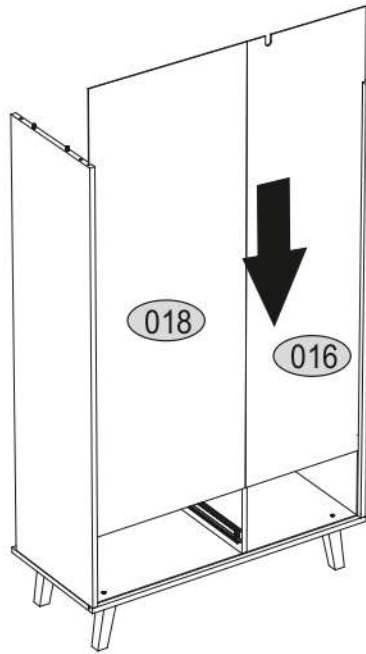

NEPU 1D2S 90

KÓD	ROZMĚR			BALÍČEK	
001	900	400	16	1	1/2
002	350	120	16	2	2/2
003	350	120	16	2	2/2
004	1322	392	16	1	1/2
008	1328	360	16	1	1/2
009	900	400	16	1	1/2
010	1328	380	16	1	2/2
011	1328	380	16	1	2/2
012	484	357	16	1	1/2
013	366	340	16	3	1/2
014	500	206	16	2	2/2
015	427	120	16	2	2/2
016	1346	383	3	1	1/2
017	484	340	16	2	2/2
018	1346	500	3	1	2/2
019	352	445	3	2	2/2
PŘÍSLUŠENSTVÍ				1	1/2

<p>x3 a144</p> 	<p>x3 b119</p> 	<p>x3 c43</p> 	<p>x14 e1</p> <p>Ø7x50mm</p> 
<p>x14 s1</p> 	<p>x36 f1</p> <p>Ø8x30mm</p> 	<p>x6 p38</p> 	<p>x1 z1</p> 
<p>x14 r16</p> 	<p>x42 p25</p> 	<p>x14 s2</p> 	<p>x20 d18</p> 
<p>x14 r1</p> 	<p>x2 lb-350</p> 	<p>x1 p17</p> 	<p>x2 n260</p> 
<p>x8 l2</p> 	<p>x1 n14</p> 	<p>x1 f3</p> 	<p>x4 k88</p> 

1

2

7

8

9

10

11

12

13

14

15